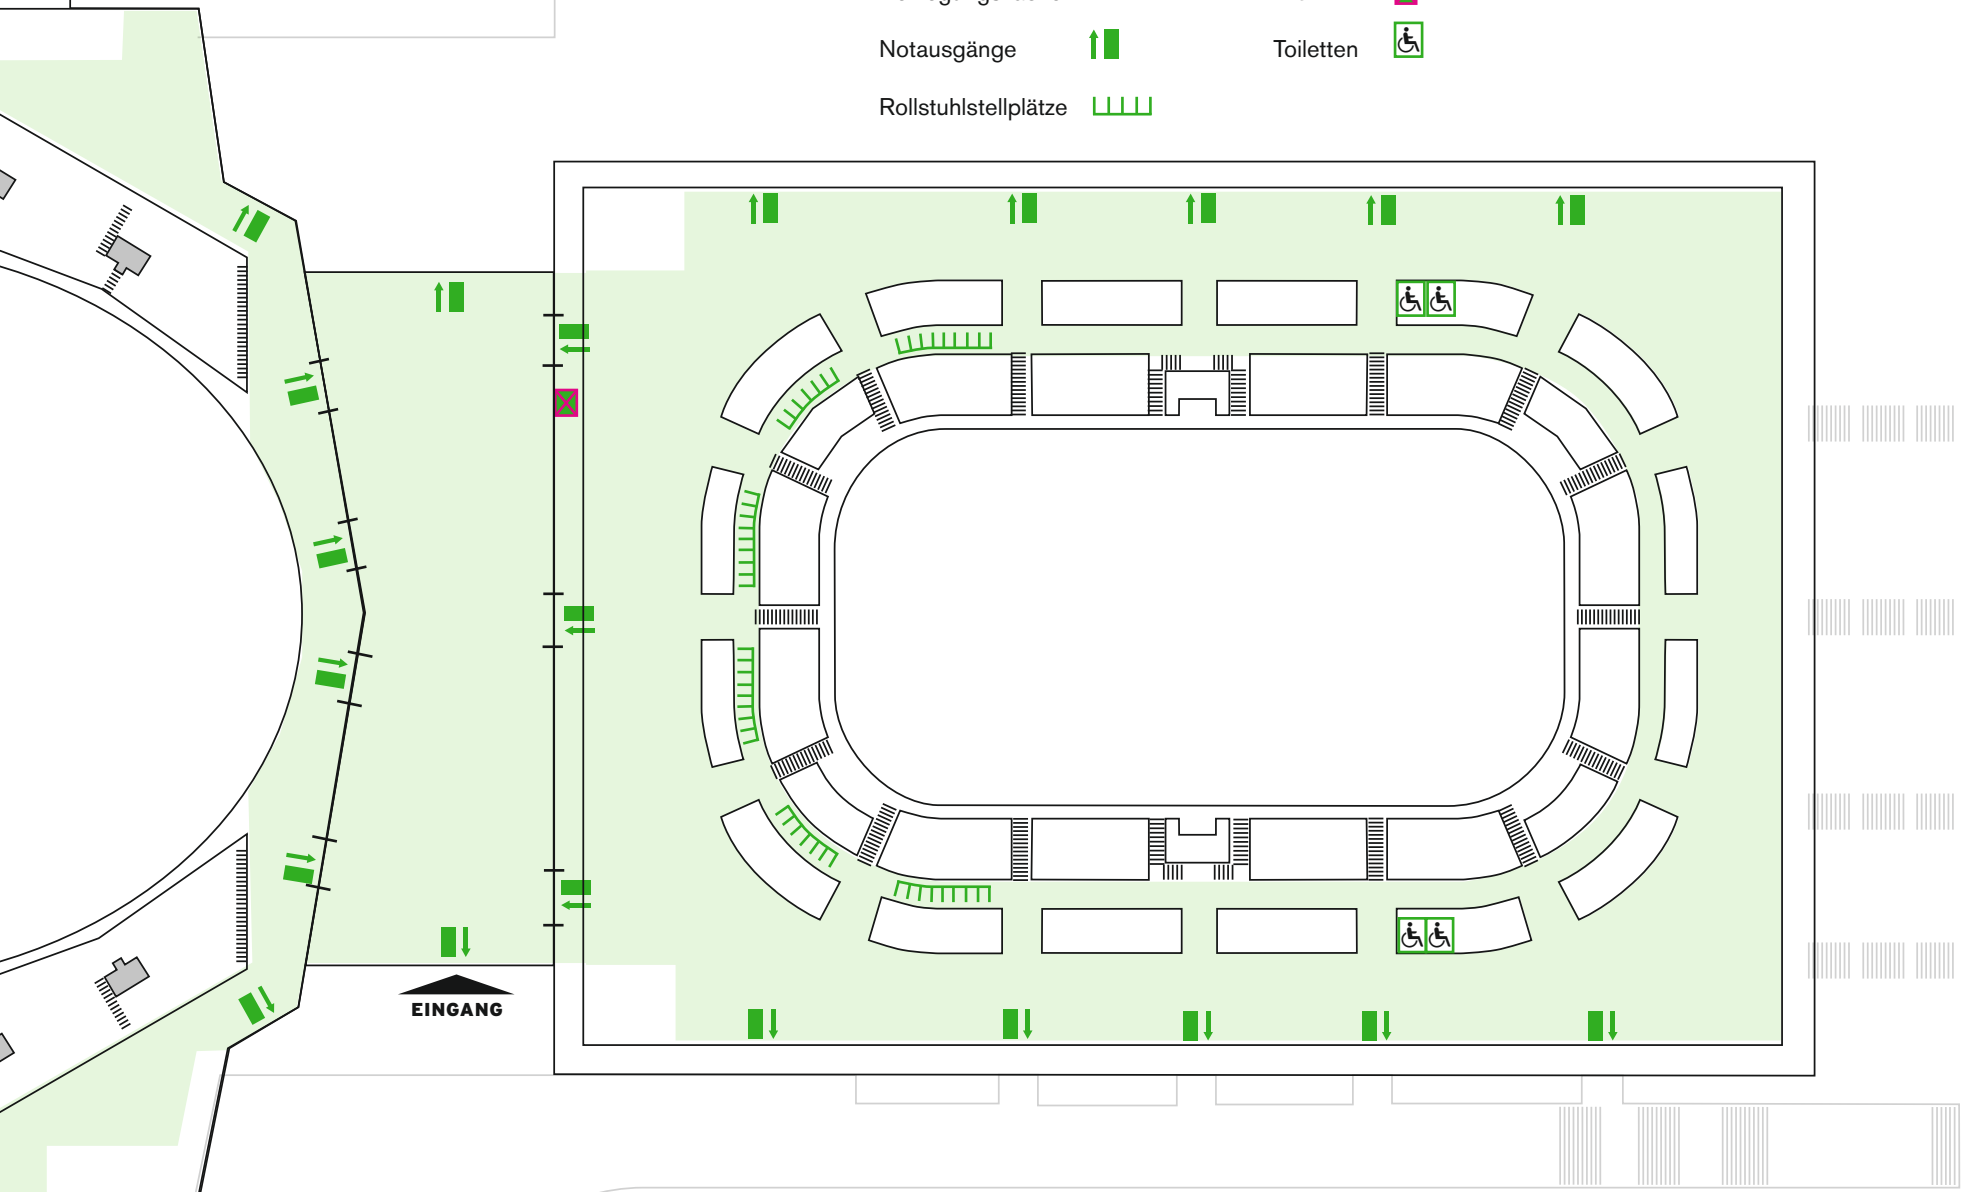

DIE PORSCHE-ARENA

BARRIEREFREIE BEWEGUNGSFLÄCHE EBENE 0

Bewegungsfläche 

Lift 

Notausgänge 

Toiletten 

Mercedesstraße

DIE PORSCHE-ARENA

BARRIEREFREIE BEWEGUNGSFLÄCHE EBENE 2

- Bewegungsfläche 
- Notausgänge 
- Rollstuhlstellplätze 
- Lift 
- Toiletten 

Mercedesstraße