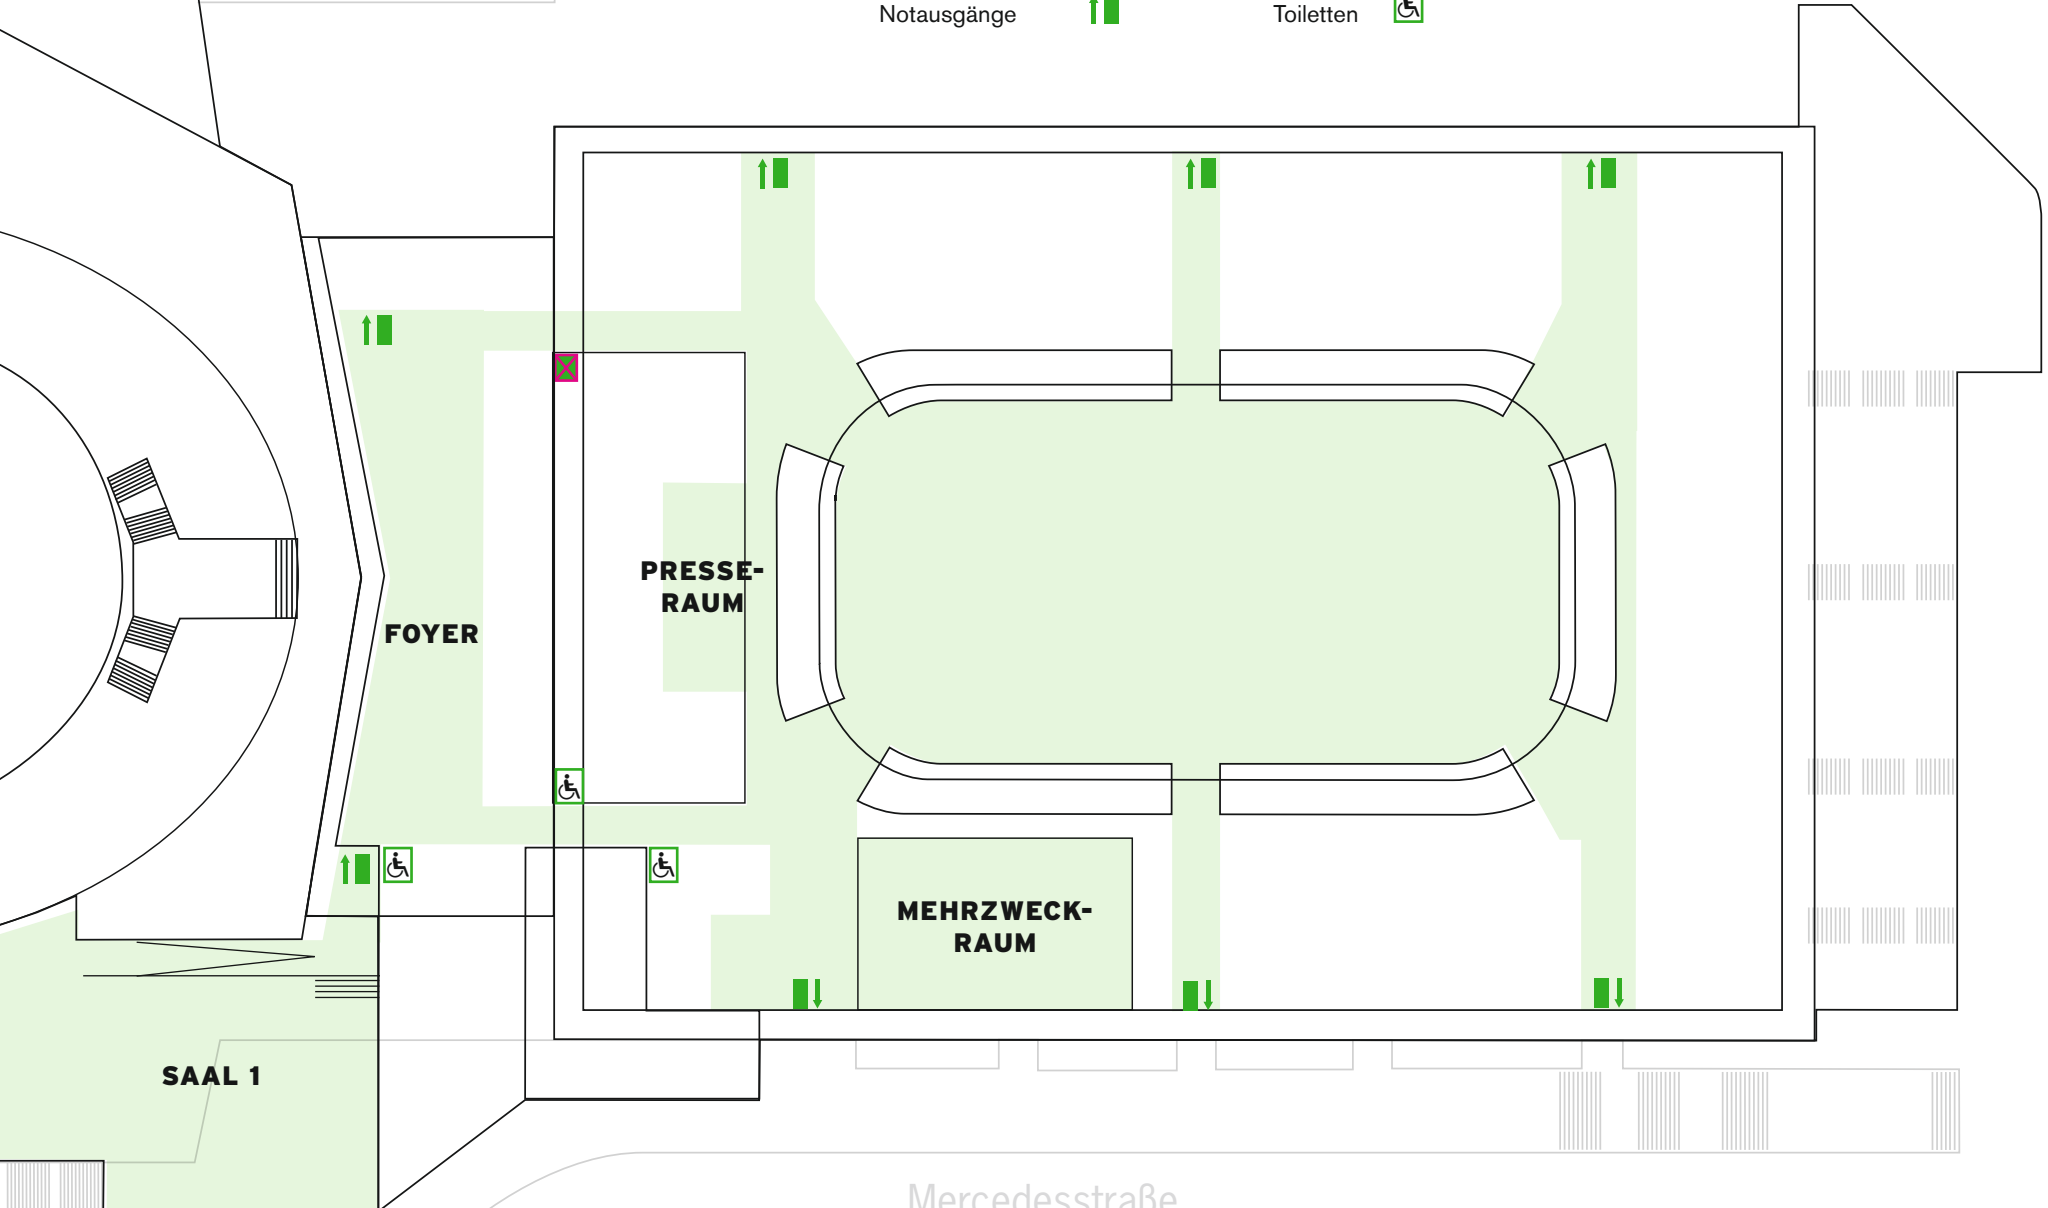

DIE PORSCHE-ARENA

BARRIEREFREIE BEWEGUNGSFLÄCHE EBENE 0

Bewegungsfläche 

Lift 

Notausgänge 

Toiletten 

Mercedesstraße

DIE PORSCHE-ARENA

BARRIEREFREIE BEWEGUNGSFLÄCHE EBENE 2

- Bewegungsfläche 
- Notausgänge 
- Rollstuhlstellplätze 
- Lift 
- Toiletten 

Mercedesstraße