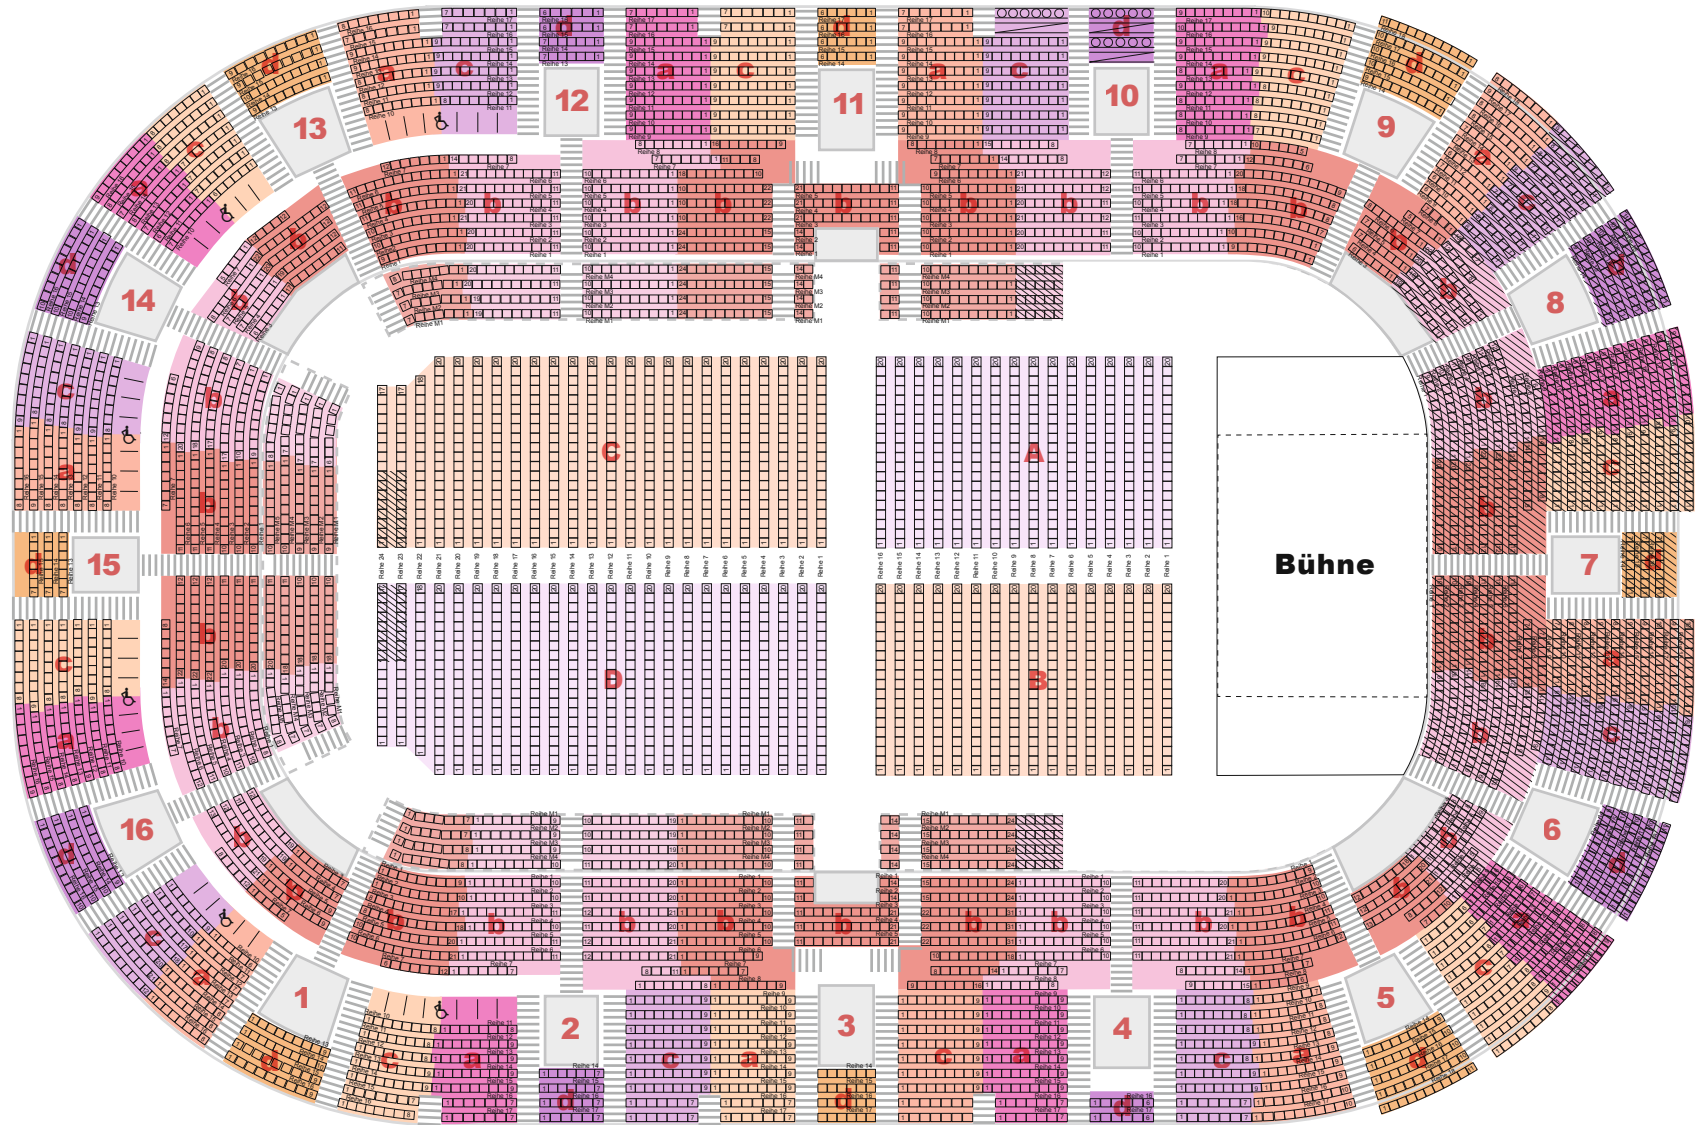

DIE PORSCHE-ARENA

BESTUHLUNGSPLAN BOXEN

Gesamtkapazität: 7.500 Plätze

DIE PORSCHE-ARENA

BESTUHLUNGSPLAN MIT KOPFBÜHNE

Gesamtkapazität: 6.475 Plätze

DIE PORSCHE-ARENA

UNBESTUHLT MIT KOPFBÜHNE

Gesamtkapazität: 7.067 Plätze

 nicht belegt

 EINGANG

DIE PORSCHE-ARENA

BESTUHLUNGSPLAN A MIT KOPFBÜHNE

Gesamtkapazität: 6.317 Plätze

 nicht belegt

 EINGANG

DIE PORSCHE-ARENA

HALLENKONFIGURATION HANDBALL

Gesamtkapazität: 6.181 Plätze

 nicht belegt

 EINGANG

DIE PORSCHE-ARENA

BESTUHLUNGSPLAN B MIT KOPFBÜHNE

Gesamtkapazität: 6.221 Plätze

 nicht belegt

 EINGANG