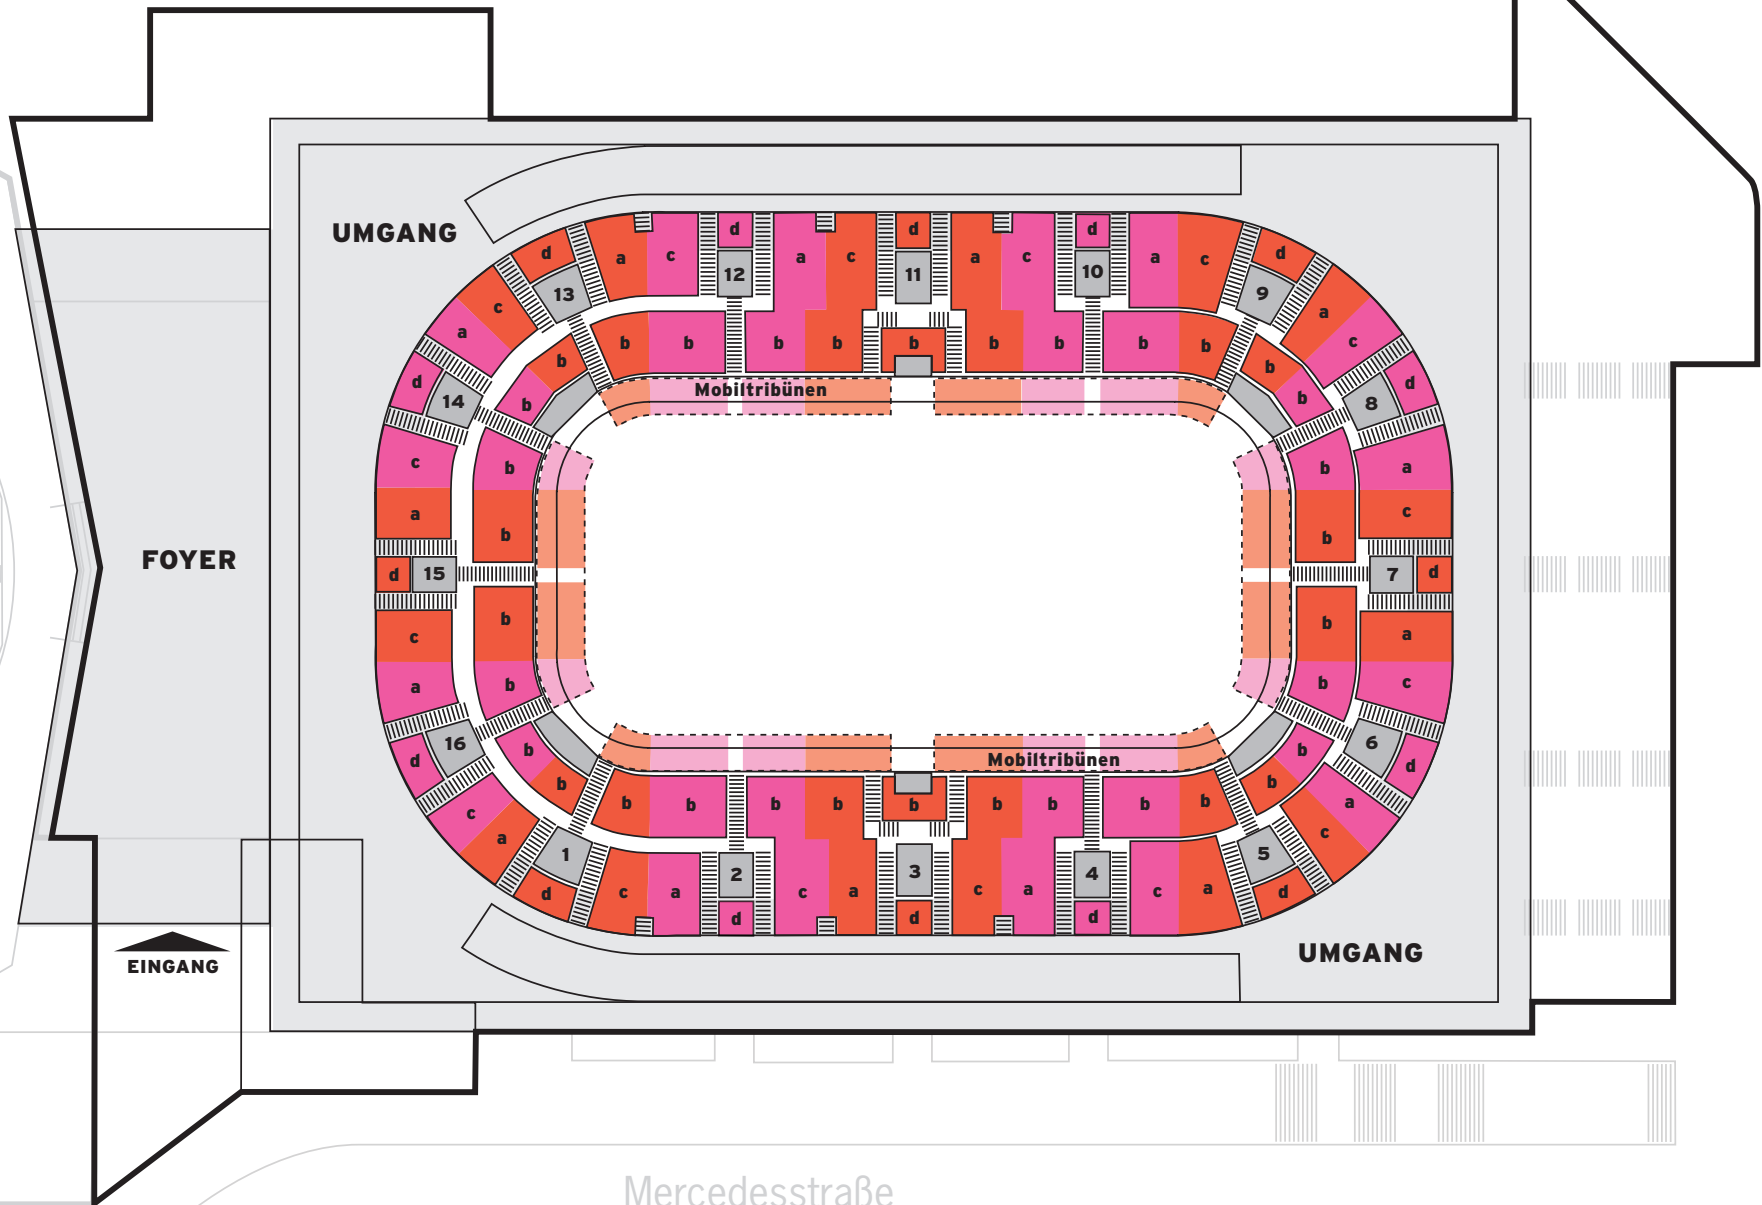

DIE PORSCHE-ARENA

RÄNGE UND BLÖCKE

DIE PORSCHE-ARENA

UNBESTUHLT MIT KOPFBÜHNE

Gesamtkapazität: 7.067 Plätze

DIE PORSCHE-ARENA

HALLENKONFIGURATION HANDBALL

Gesamtkapazität: 6.181 Plätze

DIE PORSCHE-ARENA

BESTUHLUNGSPLAN BOXEN

Gesamtkapazität: 7.500 Plätze

DIE PORSCHE-ARENA

BESTUHLUNGSPLAN MIT KOPFBÜHNE

Gesamtkapazität: 6.475 Plätze

DIE PORSCHE-ARENA

UNBESTUHLT MIT KOPFBÜHNE

Gesamtkapazität: 7.067 Plätze

 nicht belegt

 EINGANG

DIE PORSCHE-ARENA

BESTUHLUNGSPLAN A MIT KOPFBÜHNE

Gesamtkapazität: 6.317 Plätze

 nicht belegt

 EINGANG

DIE PORSCHE-ARENA

HALLENKONFIGURATION HANDBALL

Gesamtkapazität: 6.181 Plätze

 nicht belegt

 EINGANG

DIE PORSCHE-ARENA

BESTUHLUNGSPLAN B MIT KOPFBÜHNE

Gesamtkapazität: 6.221 Plätze