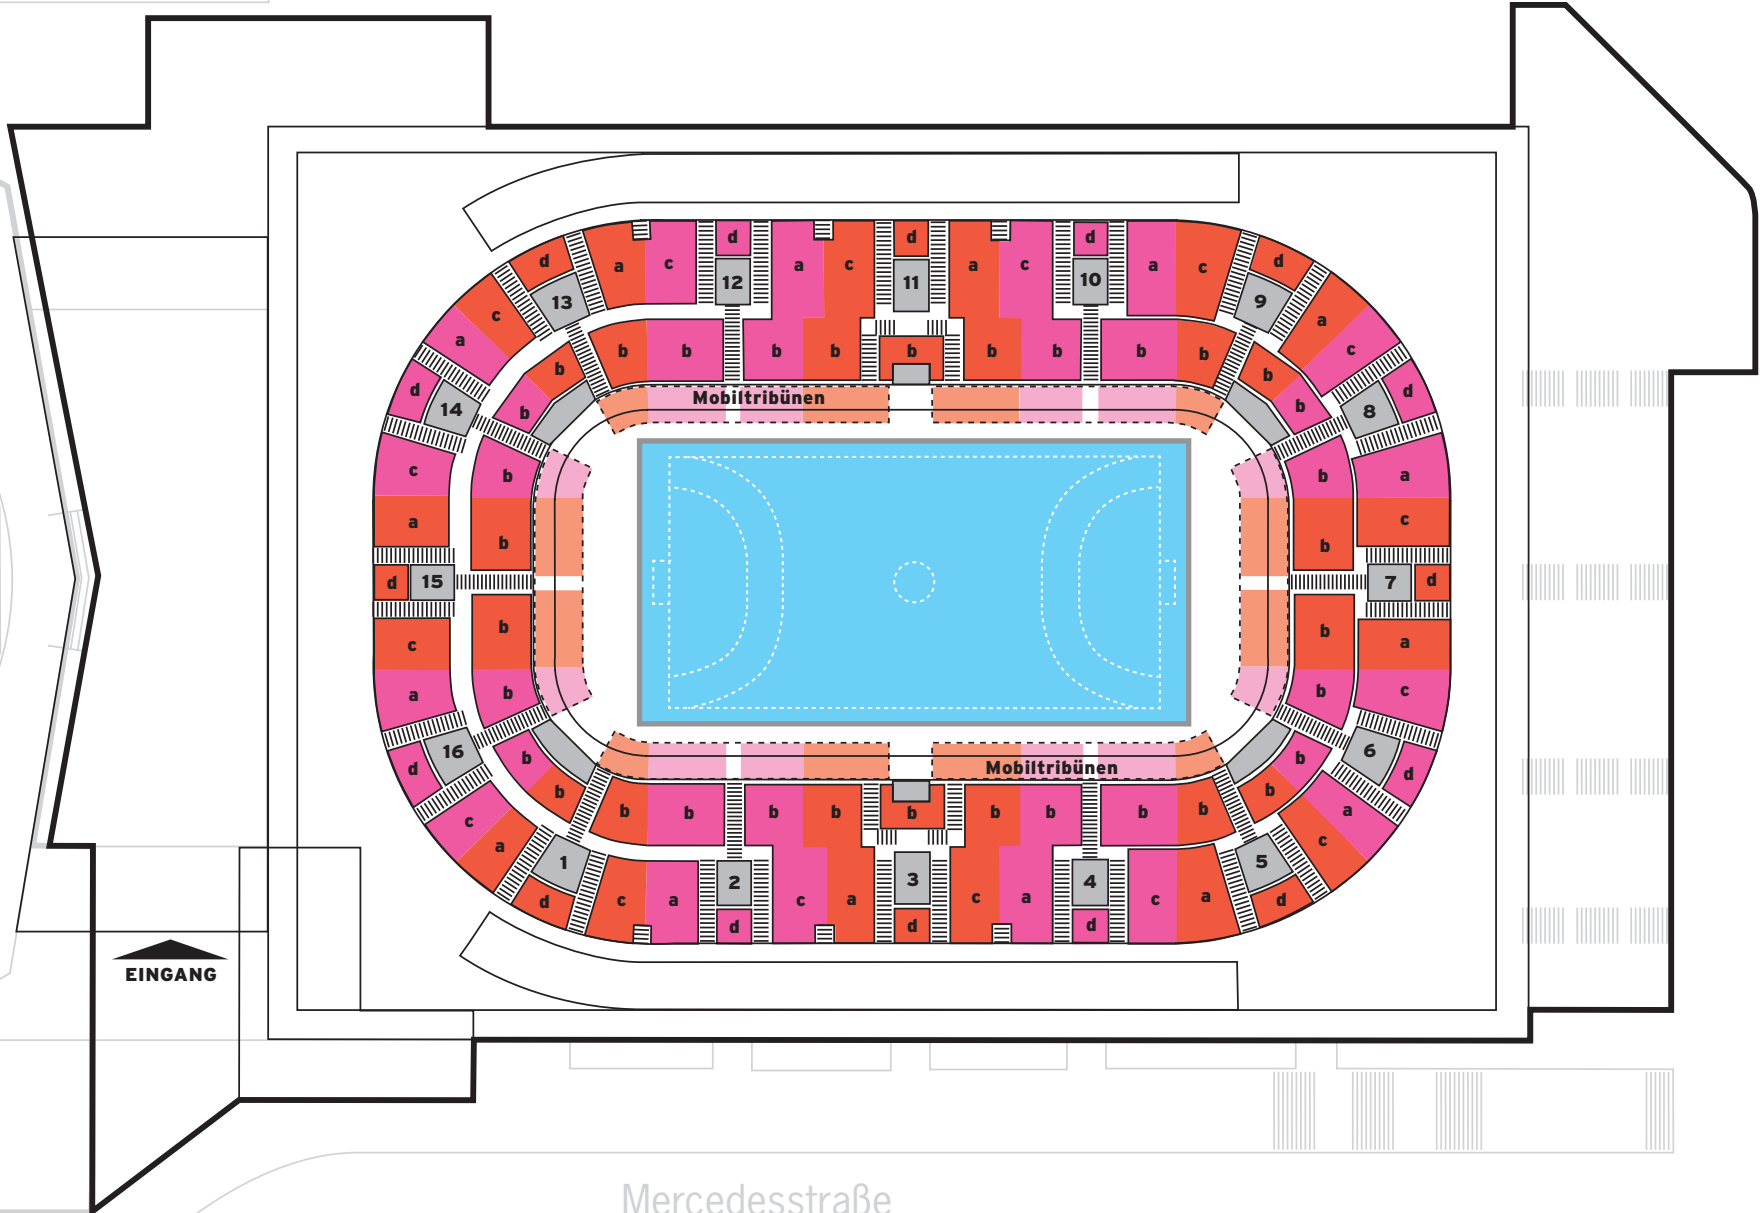

DIE PORSCHE-ARENA

RÄNGE UND BLÖCKE

DIE PORSCHE-ARENA

UNBESTUHLT MIT KOPFBÜHNE

Gesamtkapazität: 7.067 Plätze

DIE PORSCHE-ARENA

HALLENKONFIGURATION HANDBALL

Gesamtkapazität: 6.181 Plätze

DIE PORSCHE-ARENA

BESTUHLUNGSPLAN BOXEN

Gesamtkapazität: 7.500 Plätze

DIE PORSCHE-ARENA

BESTUHLUNGSPLAN MIT KOPFBÜHNE

Gesamtkapazität: 6.475 Plätze

DIE PORSCHE-ARENA

UNBESTUHLT MIT KOPFBÜHNE

Gesamtkapazität: 7.067 Plätze

 nicht belegt

 EINGANG

DIE PORSCHE-ARENA

BESTUHLUNGSPLAN A MIT KOPFBÜHNE

Gesamtkapazität: 6.317 Plätze

 nicht belegt

 EINGANG

DIE PORSCHE-ARENA

HALLENKONFIGURATION HANDBALL

Gesamtkapazität: 6.181 Plätze

 nicht belegt

 EINGANG

DIE PORSCHE-ARENA

BESTUHLUNGSPLAN B MIT KOPFBÜHNE

Gesamtkapazität: 6.221 Plätze