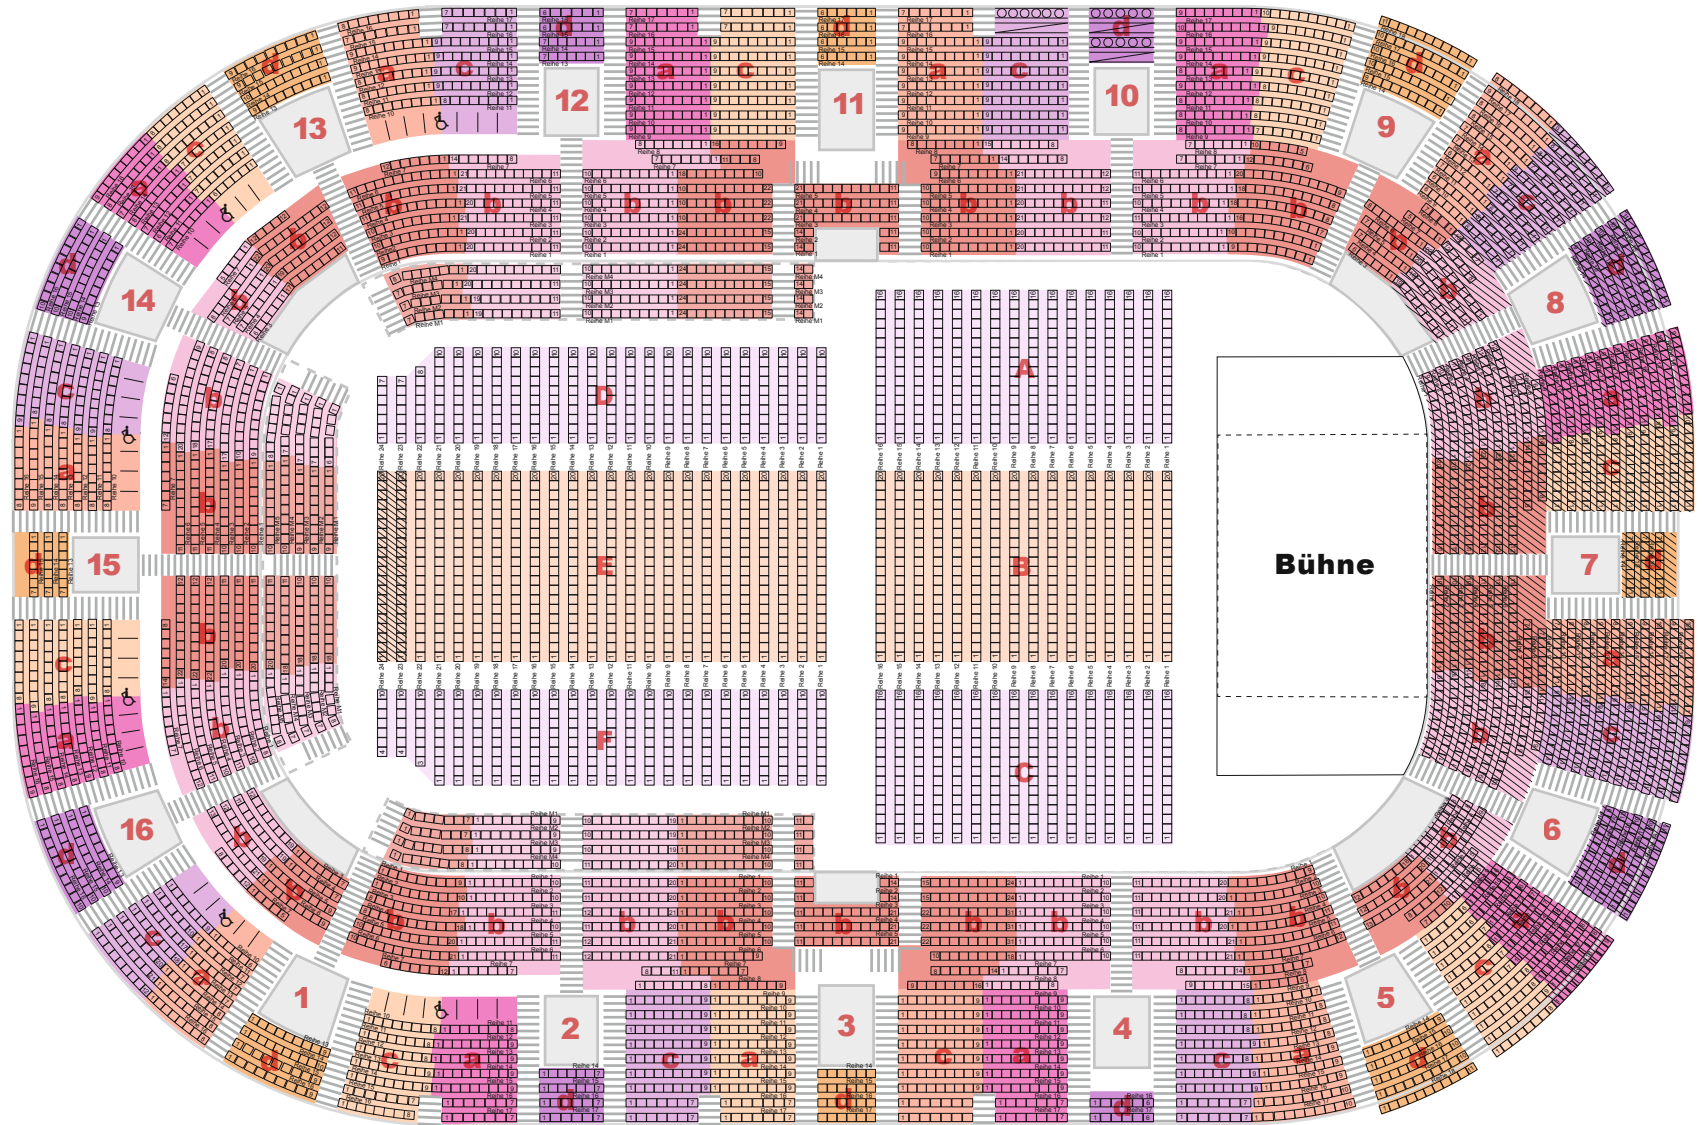

DIE PORSCHE-ARENA

RÄNGE UND BLÖCKE

DIE PORSCHE-ARENA

UNBESTUHLT MIT KOPFBÜHNE

Gesamtkapazität: 7.067 Plätze

DIE PORSCHE-ARENA

HALLENKONFIGURATION HANDBALL

Gesamtkapazität: 6.181 Plätze

DIE PORSCHE-ARENA

BESTUHLUNGSPLAN BOXEN

Gesamtkapazität: 7.500 Plätze

DIE PORSCHE-ARENA

BESTUHLUNGSPLAN MIT KOPFBÜHNE

Gesamtkapazität: 6.475 Plätze

DIE PORSCHE-ARENA

UNBESTUHLT MIT KOPFBÜHNE

Gesamtkapazität: 7.067 Plätze

 nicht belegt

 EINGANG

DIE PORSCHE-ARENA

BESTUHLUNGSPLAN A MIT KOPFBÜHNE

Gesamtkapazität: 6.317 Plätze

 nicht belegt

 EINGANG

DIE PORSCHE-ARENA

HALLENKONFIGURATION HANDBALL

Gesamtkapazität: 6.181 Plätze

 nicht belegt

 EINGANG

DIE PORSCHE-ARENA

BESTUHLUNGSPLAN B MIT KOPFBÜHNE

Gesamtkapazität: 6.221 Plätze