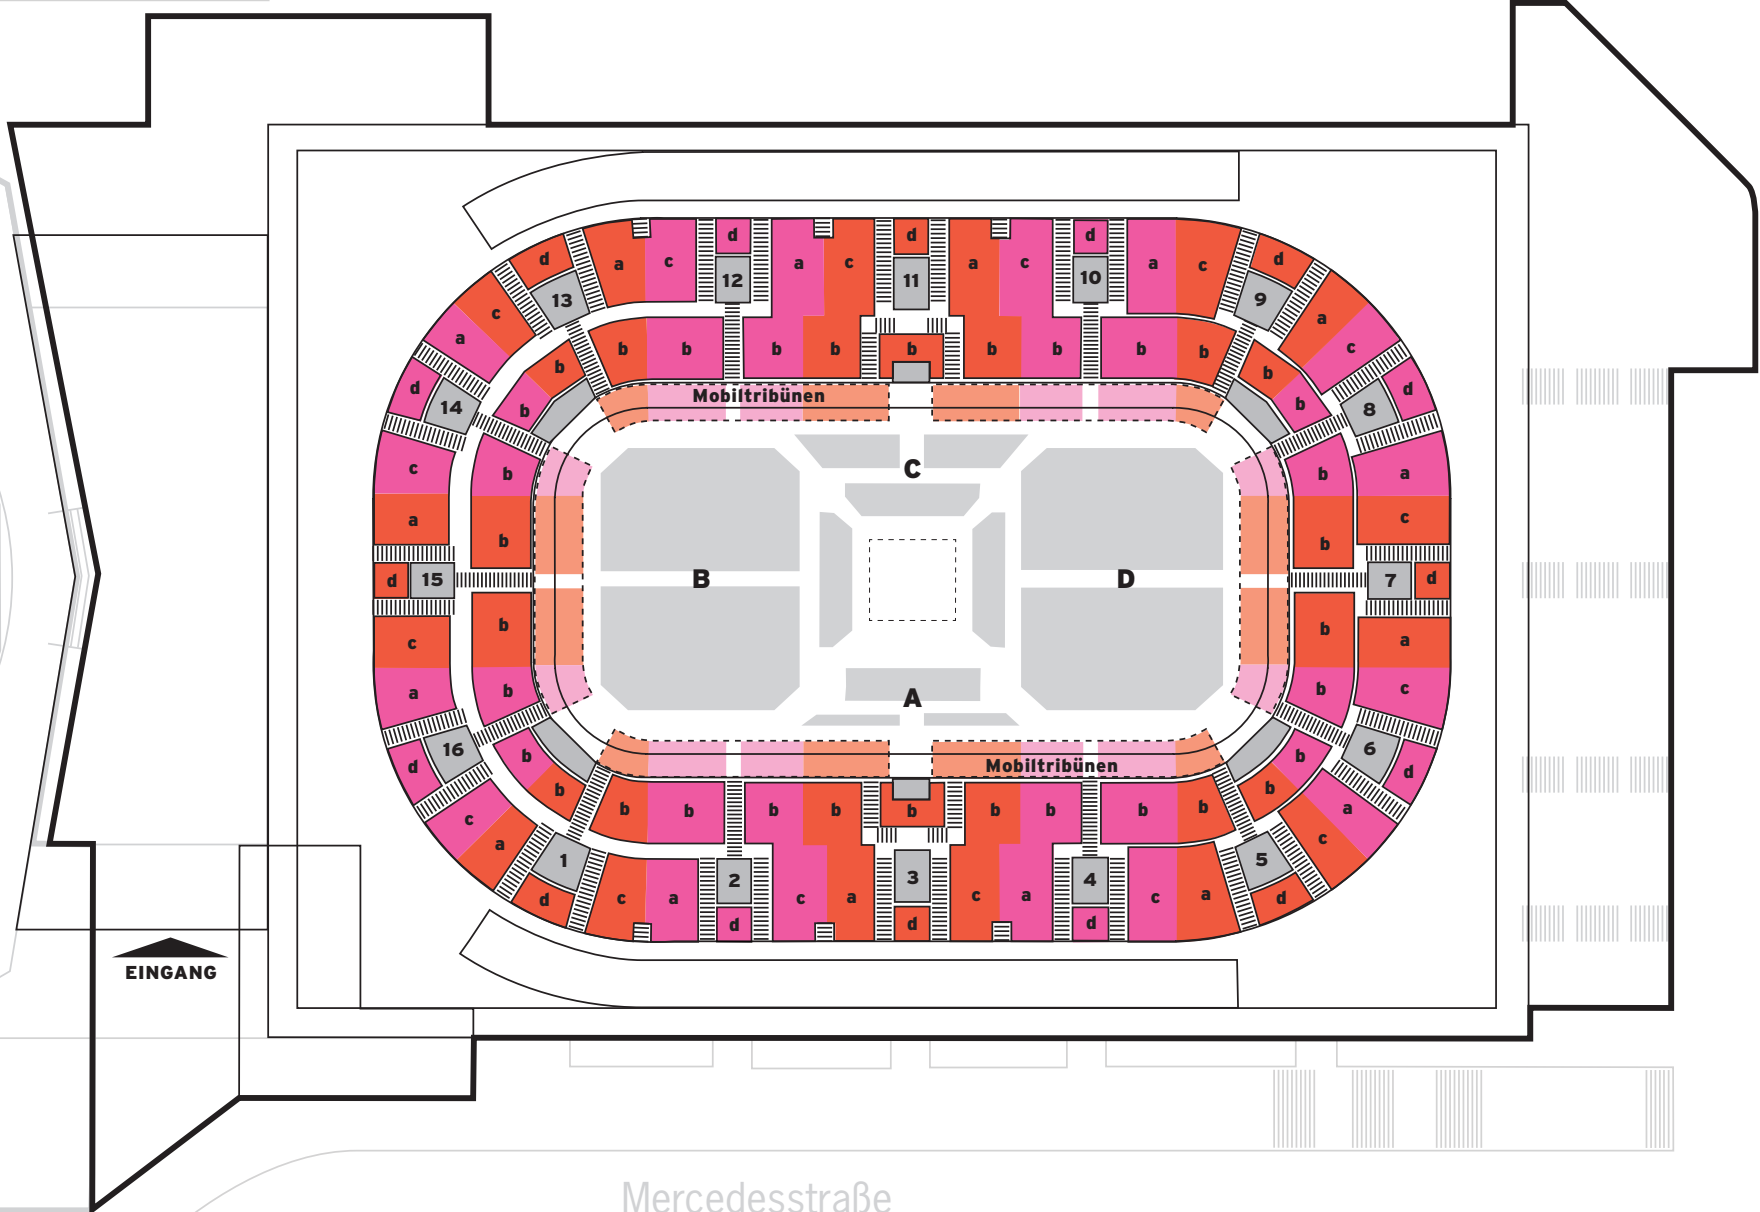

DIE PORSCHE-ARENA

RÄNGE UND BLÖCKE

DIE PORSCHE-ARENA

UNBESTUHLT MIT KOPFBÜHNE

Gesamtkapazität: 7.067 Plätze

DIE PORSCHE-ARENA

HALLENKONFIGURATION HANDBALL

Gesamtkapazität: 6.181 Plätze

DIE PORSCHE-ARENA

BESTUHLUNGSPLAN BOXEN

Gesamtkapazität: 7.500 Plätze

DIE PORSCHE-ARENA

BESTUHLUNGSPLAN MIT KOPFBÜHNE

Gesamtkapazität: 6.475 Plätze

DIE PORSCHE-ARENA

UNBESTUHLT MIT KOPFBÜHNE

Gesamtkapazität: 7.067 Plätze

 nicht belegt

 EINGANG

DIE PORSCHE-ARENA

BESTUHLUNGSPLAN A MIT KOPFBÜHNE

Gesamtkapazität: 6.317 Plätze

 nicht belegt

 EINGANG

DIE PORSCHE-ARENA

HALLENKONFIGURATION HANDBALL

Gesamtkapazität: 6.181 Plätze

 nicht belegt

 EINGANG

DIE PORSCHE-ARENA

BESTUHLUNGSPLAN B MIT KOPFBÜHNE

Gesamtkapazität: 6.221 Plätze