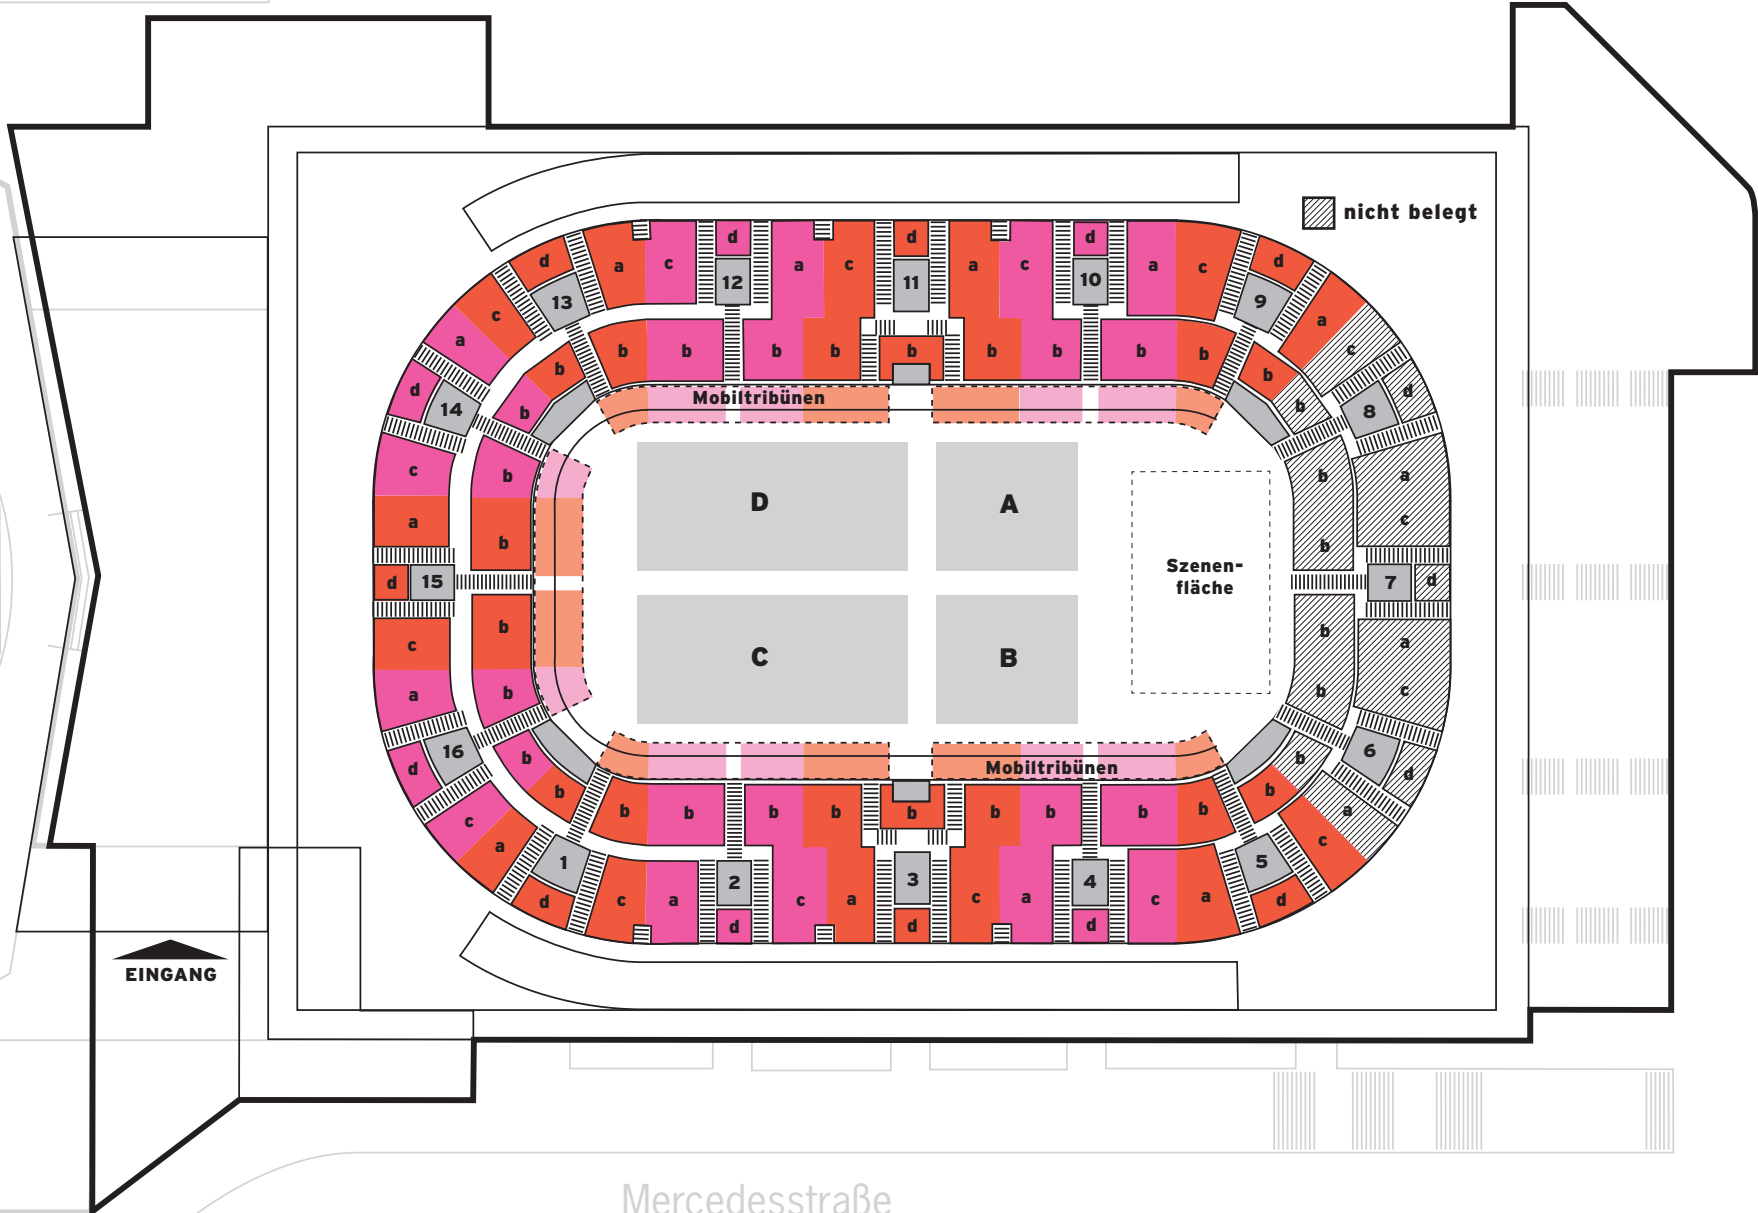

DIE PORSCHE-ARENA

RÄNGE UND BLÖCKE

DIE PORSCHE-ARENA

UNBESTUHLT MIT KOPFBÜHNE

Gesamtkapazität: 7.067 Plätze

DIE PORSCHE-ARENA

HALLENKONFIGURATION HANDBALL

Gesamtkapazität: 6.181 Plätze

DIE PORSCHE-ARENA

BESTUHLUNGSPLAN BOXEN

Gesamtkapazität: 7.500 Plätze

DIE PORSCHE-ARENA

BESTUHLUNGSPLAN MIT KOPFBÜHNE

Gesamtkapazität: 6.475 Plätze

DIE PORSCHE-ARENA

UNBESTUHLT MIT KOPFBÜHNE

Gesamtkapazität: 7.067 Plätze

 nicht belegt

 EINGANG

DIE PORSCHE-ARENA

BESTUHLUNGSPLAN A MIT KOPFBÜHNE

Gesamtkapazität: 6.317 Plätze

 nicht belegt

 EINGANG

DIE PORSCHE-ARENA

HALLENKONFIGURATION HANDBALL

Gesamtkapazität: 6.181 Plätze

 nicht belegt

 EINGANG

DIE PORSCHE-ARENA

BESTUHLUNGSPLAN B MIT KOPFBÜHNE

Gesamtkapazität: 6.221 Plätze