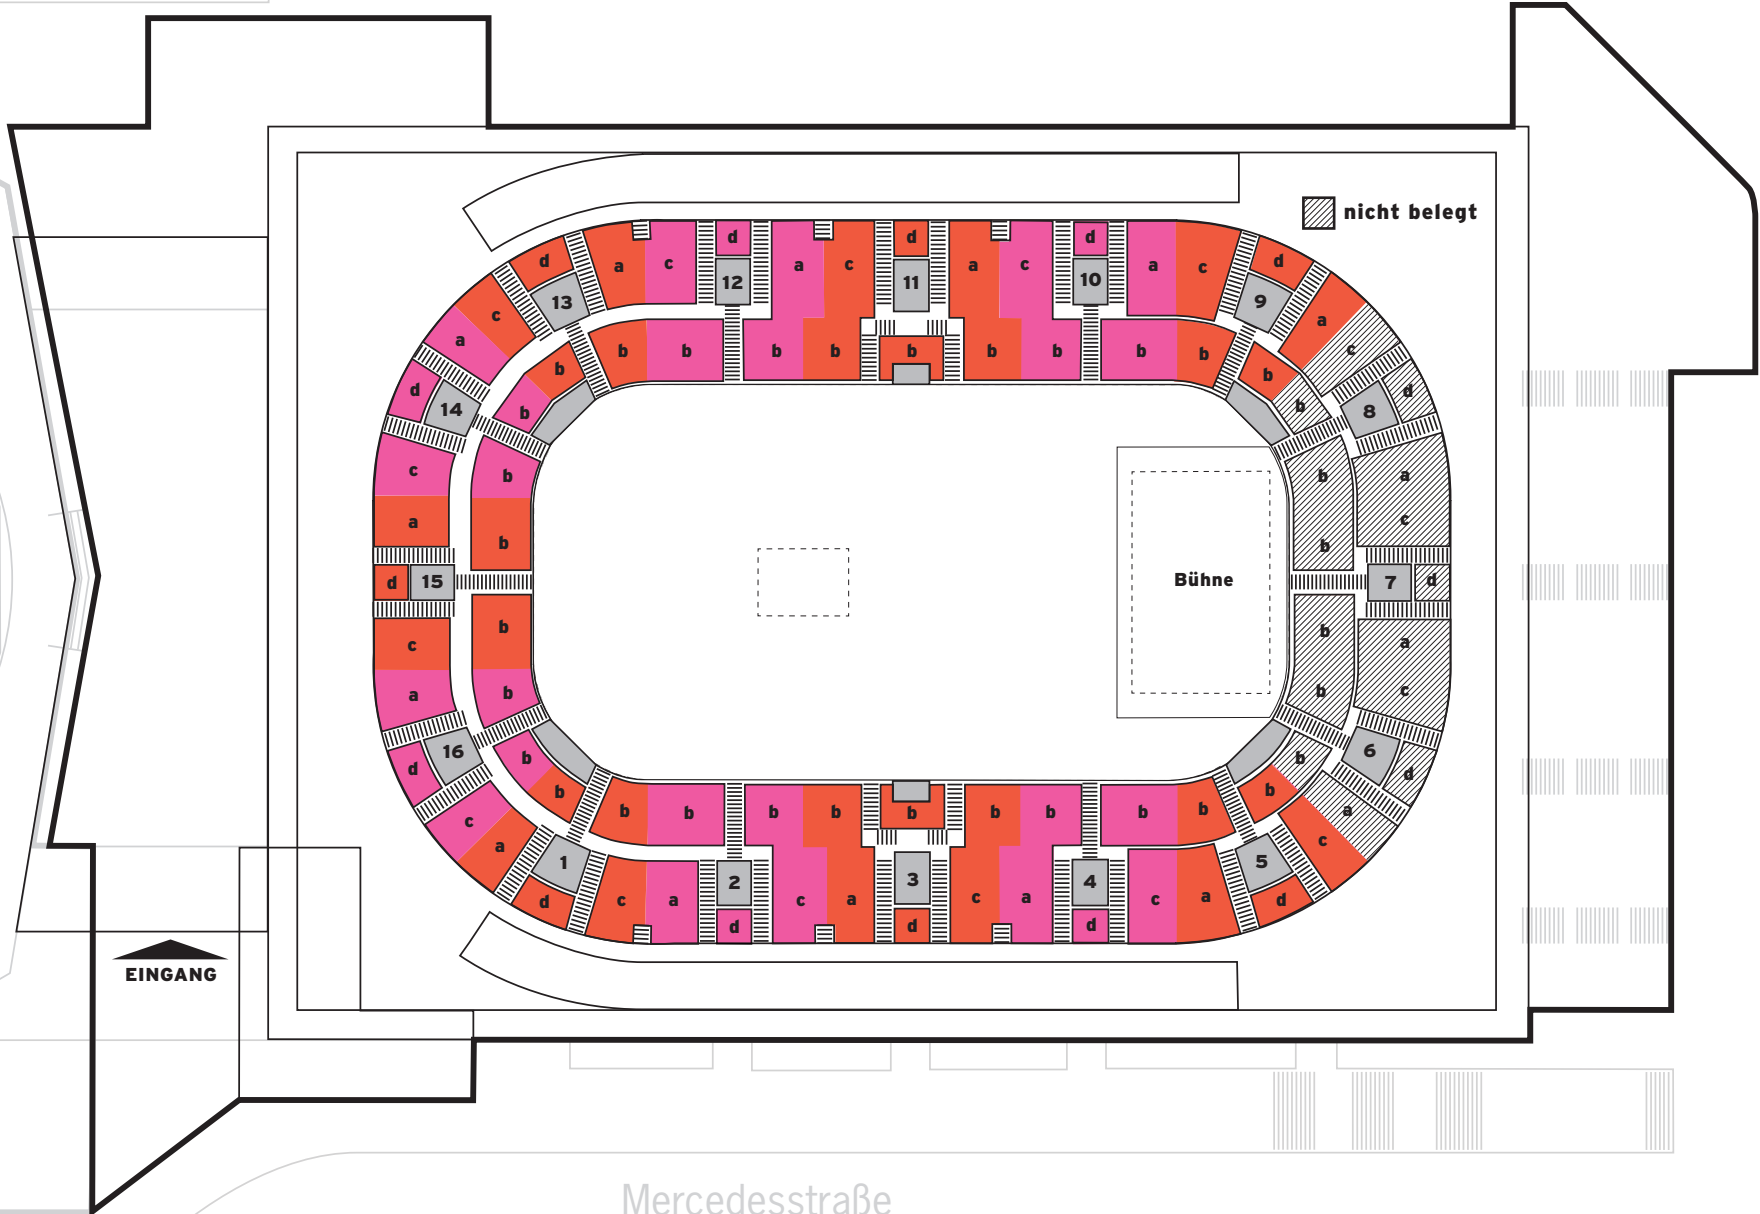

DIE PORSCHE-ARENA

RÄNGE UND BLÖCKE

DIE PORSCHE-ARENA

UNBESTUHLT MIT KOPFBÜHNE

Gesamtkapazität: 7.067 Plätze

DIE PORSCHE-ARENA

HALLENKONFIGURATION HANDBALL

Gesamtkapazität: 6.181 Plätze

DIE PORSCHE-ARENA

BESTUHLUNGSPLAN BOXEN

Gesamtkapazität: 7.500 Plätze

DIE PORSCHE-ARENA

BESTUHLUNGSPLAN MIT KOPFBÜHNE

Gesamtkapazität: 6.475 Plätze

DIE PORSCHE-ARENA

UNBESTUHLT MIT KOPFBÜHNE

Gesamtkapazität: 7.067 Plätze

 nicht belegt

 EINGANG

DIE PORSCHE-ARENA

BESTUHLUNGSPLAN A MIT KOPFBÜHNE

Gesamtkapazität: 6.317 Plätze

 nicht belegt

 EINGANG

DIE PORSCHE-ARENA

HALLENKONFIGURATION HANDBALL

Gesamtkapazität: 6.181 Plätze

 nicht belegt

 EINGANG

DIE PORSCHE-ARENA

BESTUHLUNGSPLAN B MIT KOPFBÜHNE

Gesamtkapazität: 6.221 Plätze