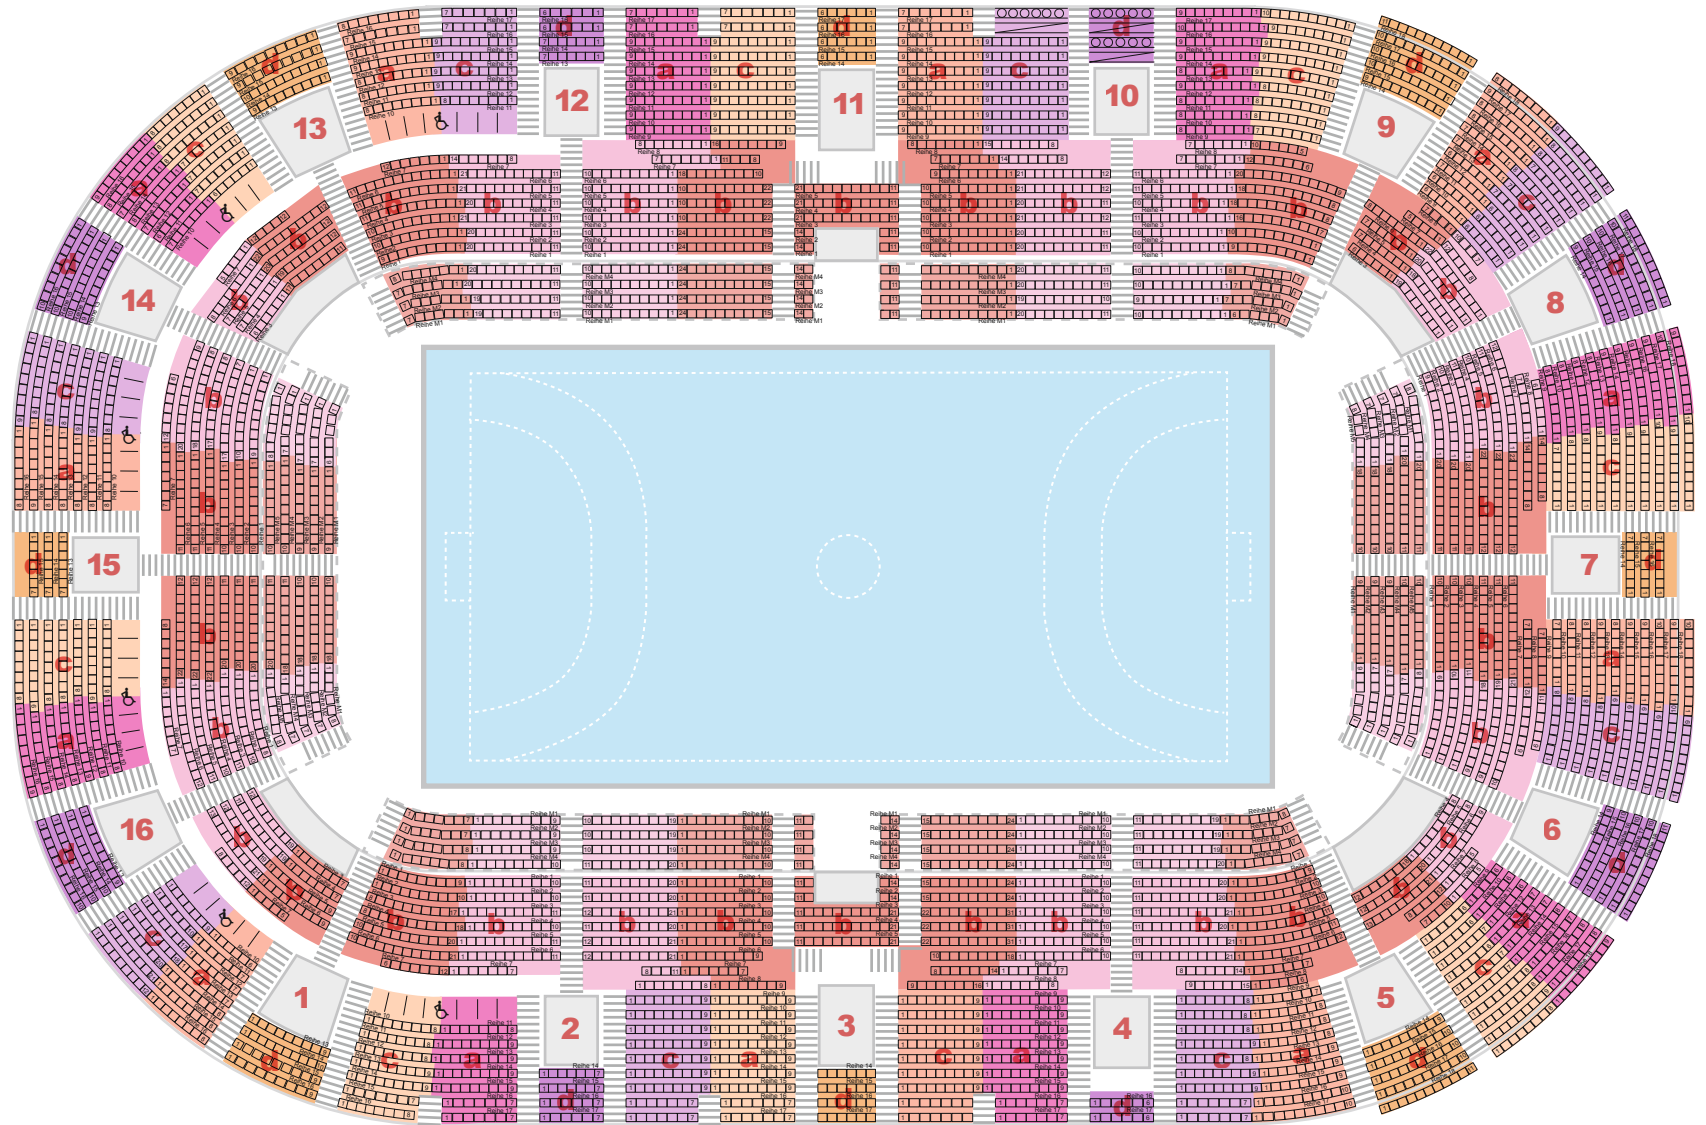

DIE PORSCHE-ARENA

BESTUHLUNGSPLAN BOXEN

Gesamtkapazität: 7.500 Plätze

DIE PORSCHE-ARENA

BESTUHLUNGSPLAN MIT KOPFBÜHNE

Gesamtkapazität: 6.475 Plätze

DIE PORSCHE-ARENA

UNBESTUHLT MIT KOPFBÜHNE

Gesamtkapazität: 7.067 Plätze

 nicht belegt

 EINGANG

DIE PORSCHE-ARENA

BESTUHLUNGSPLAN A MIT KOPFBÜHNE

Gesamtkapazität: 6.317 Plätze

 nicht belegt

 EINGANG

DIE PORSCHE-ARENA

HALLENKONFIGURATION HANDBALL

Gesamtkapazität: 6.181 Plätze

 nicht belegt

 EINGANG

DIE PORSCHE-ARENA

BESTUHLUNGSPLAN B MIT KOPFBÜHNE

Gesamtkapazität: 6.221 Plätze

 nicht belegt

 EINGANG