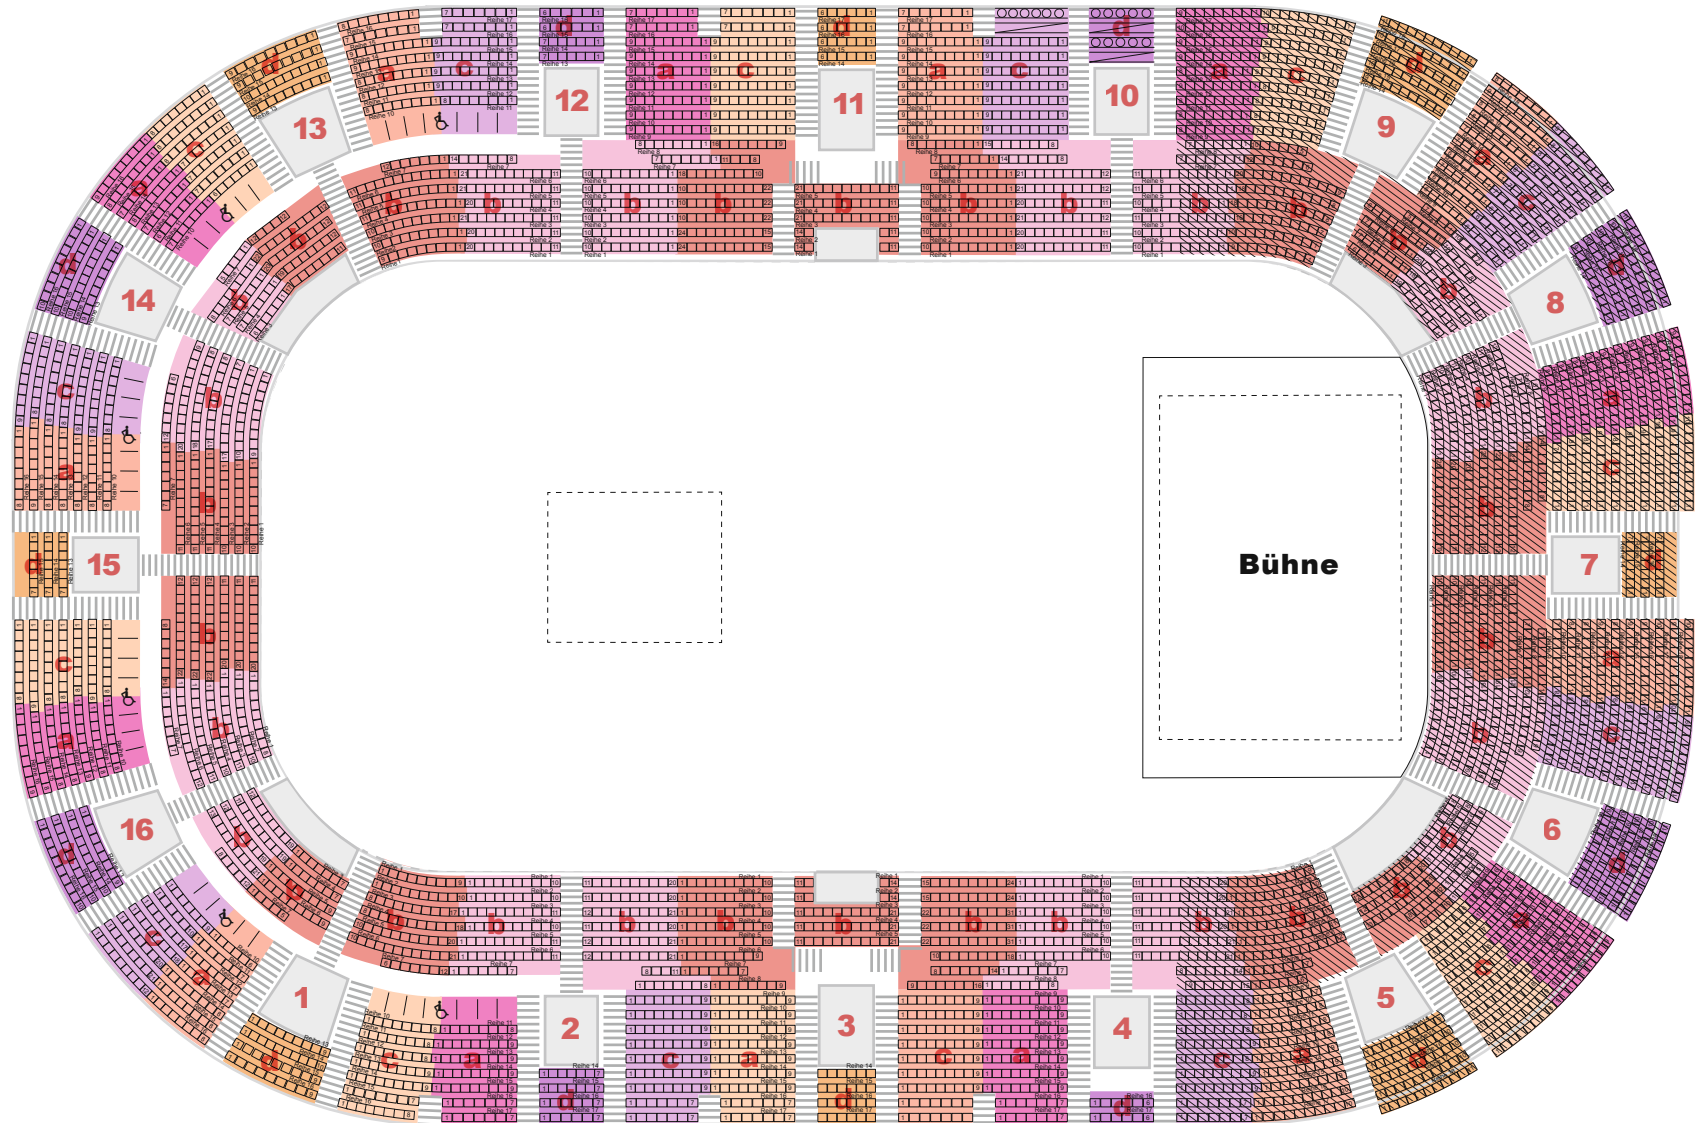

DIE PORSCHE-ARENA

RÄNGE UND BLÖCKE

DIE PORSCHE-ARENA

UNBESTUHLT MIT KOPFBÜHNE

Gesamtkapazität: 7.067 Plätze

DIE PORSCHE-ARENA

HALLENKONFIGURATION HANDBALL

Gesamtkapazität: 6.181 Plätze

DIE PORSCHE-ARENA

BESTUHLUNGSPLAN BOXEN

Gesamtkapazität: 7.500 Plätze

DIE PORSCHE-ARENA

BESTUHLUNGSPLAN MIT KOPFBÜHNE

Gesamtkapazität: 6.475 Plätze

DIE PORSCHE-ARENA

UNBESTUHLT MIT KOPFBÜHNE

Gesamtkapazität: 7.067 Plätze

 nicht belegt

 EINGANG

DIE PORSCHE-ARENA

BESTUHLUNGSPLAN A MIT KOPFBÜHNE

Gesamtkapazität: 6.317 Plätze

 nicht belegt

 EINGANG

DIE PORSCHE-ARENA

HALLENKONFIGURATION HANDBALL

Gesamtkapazität: 6.181 Plätze

 nicht belegt

 EINGANG

DIE PORSCHE-ARENA

BESTUHLUNGSPLAN B MIT KOPFBÜHNE

Gesamtkapazität: 6.221 Plätze