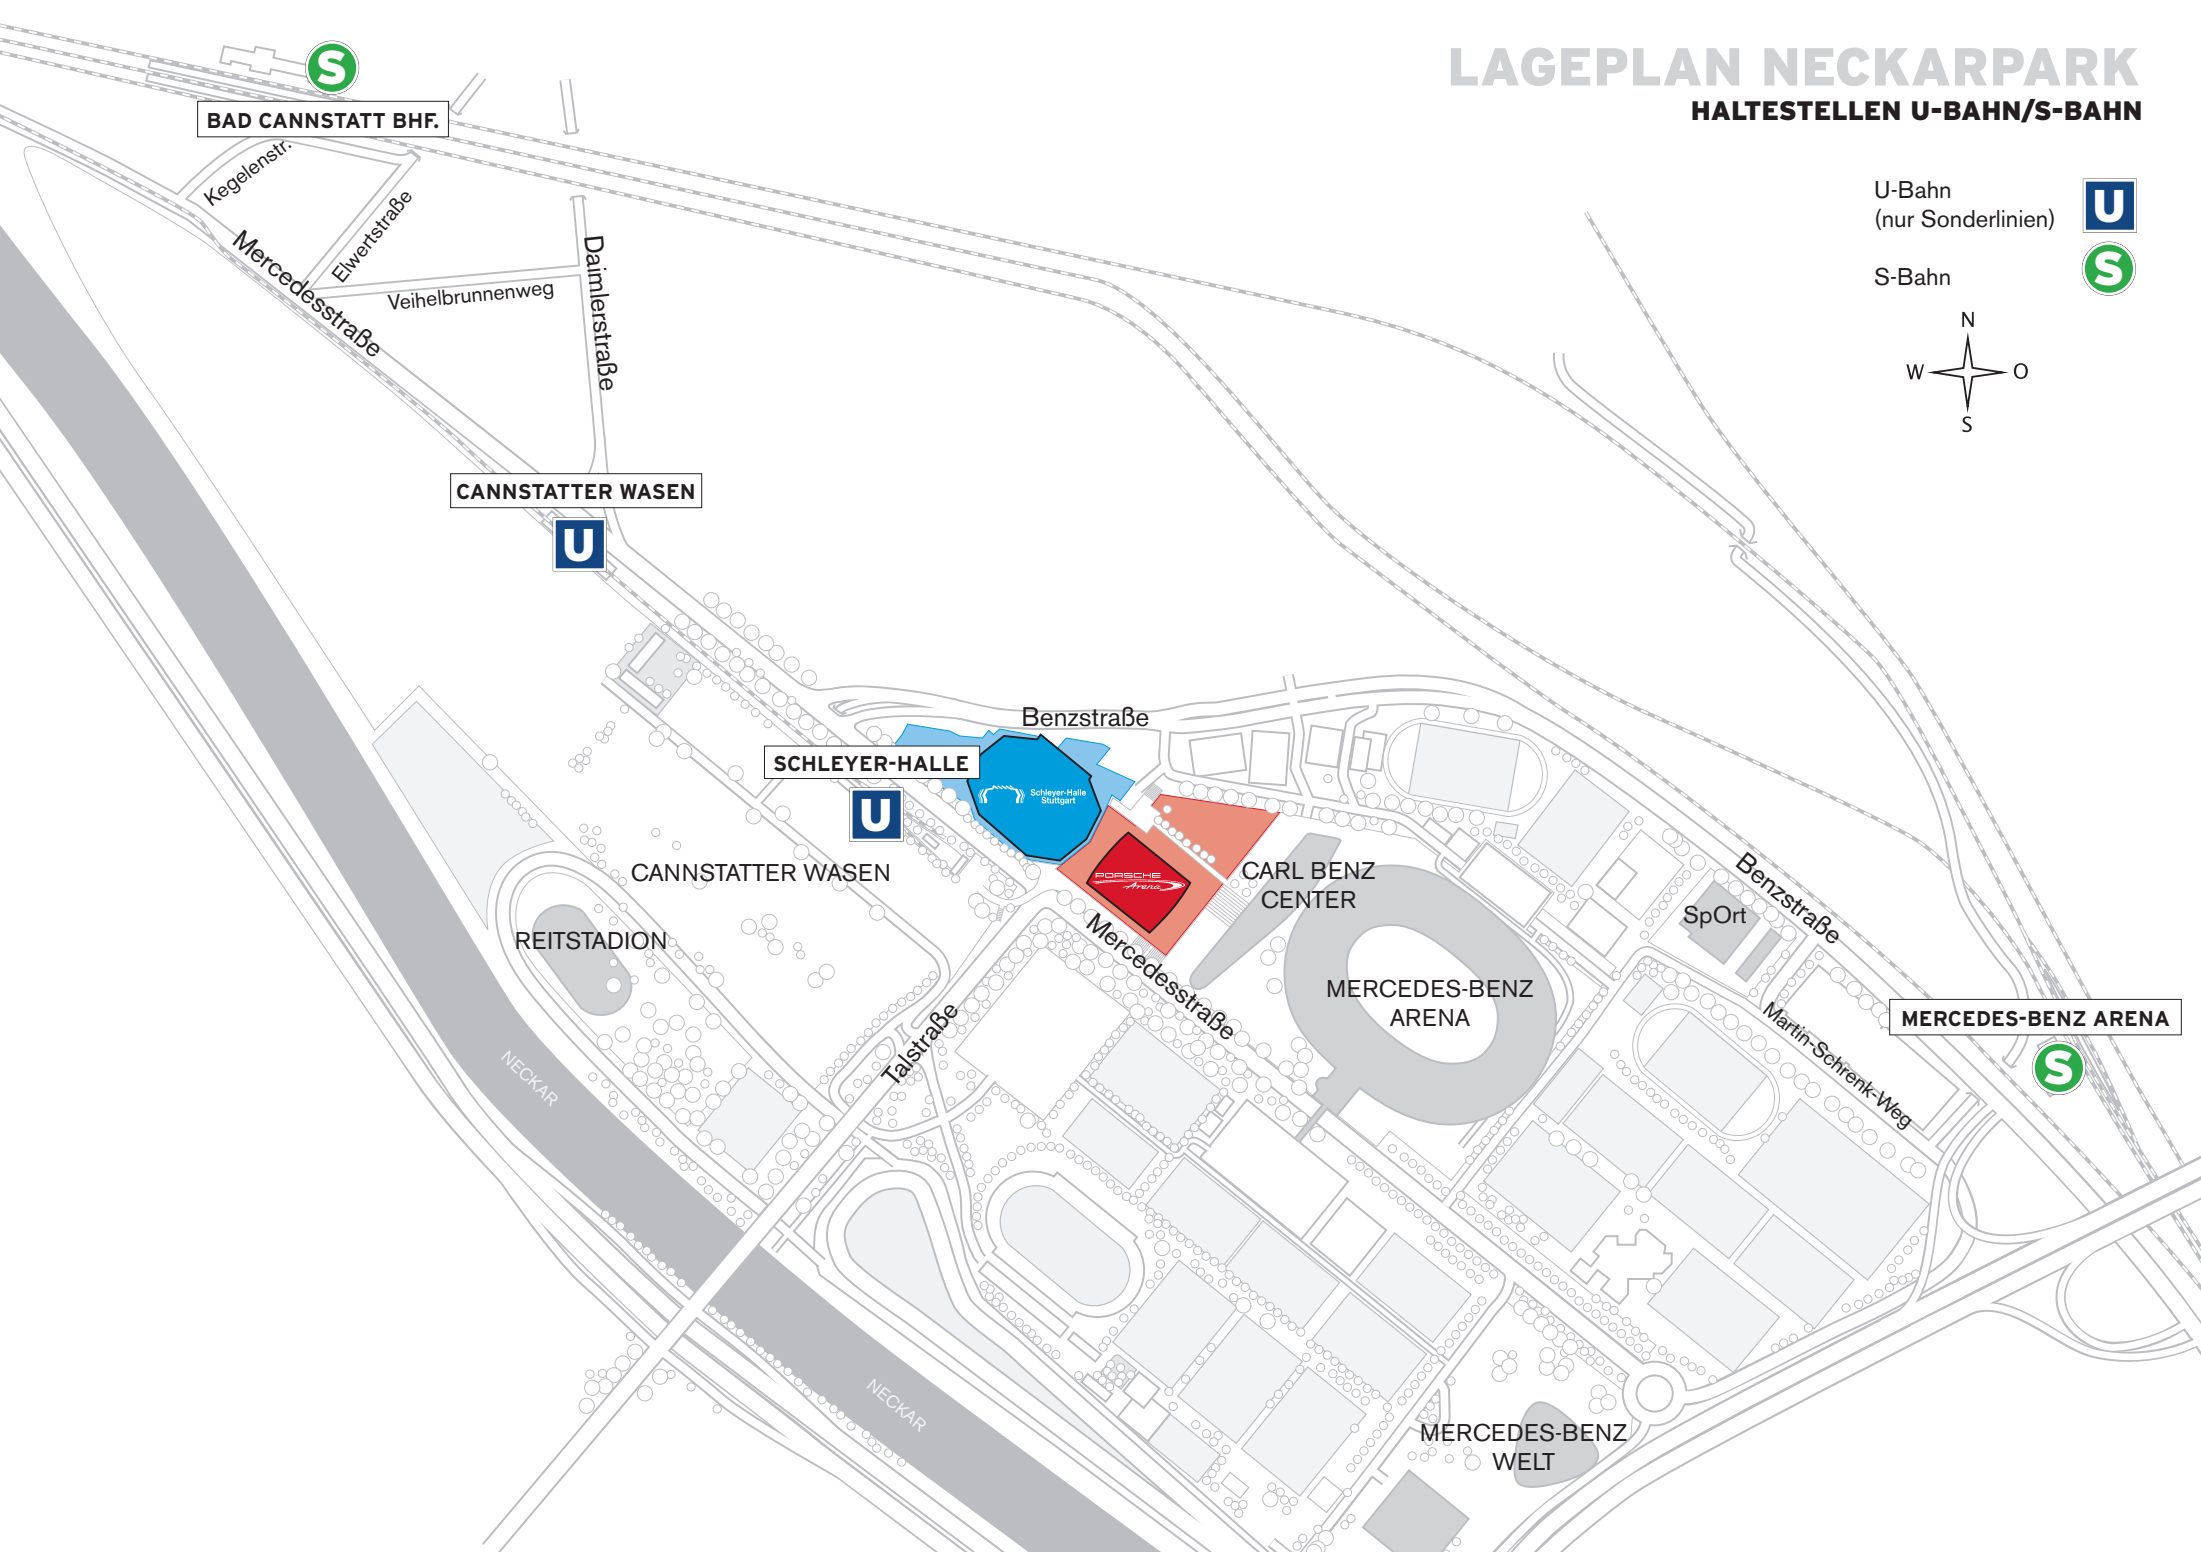

LAGEPLAN NECKARPARK

HALTESTELLEN U-BAHN/S-BAHN

U-Bahn
(nur Sonderlinien) 
S-Bahn 

BAD CANNSTATT BHF.

CANNSTATTER WASEN

SCHLEYER-HALLE

CANNSTATTER WASEN

REITSTADION

Benzstraße

Mercedesstraße

CARL BENZ CENTER

MERCEDES-BENZ ARENA

Benzstraße

SpOrt

MERCEDES-BENZ ARENA

Martin-Schrenk-Weg

MERCEDES-BENZ WELT

NECKAR

NECKAR

Kegelenstr.

Elwertstraße

Veihelbrunnenweg

Daimlerstraße